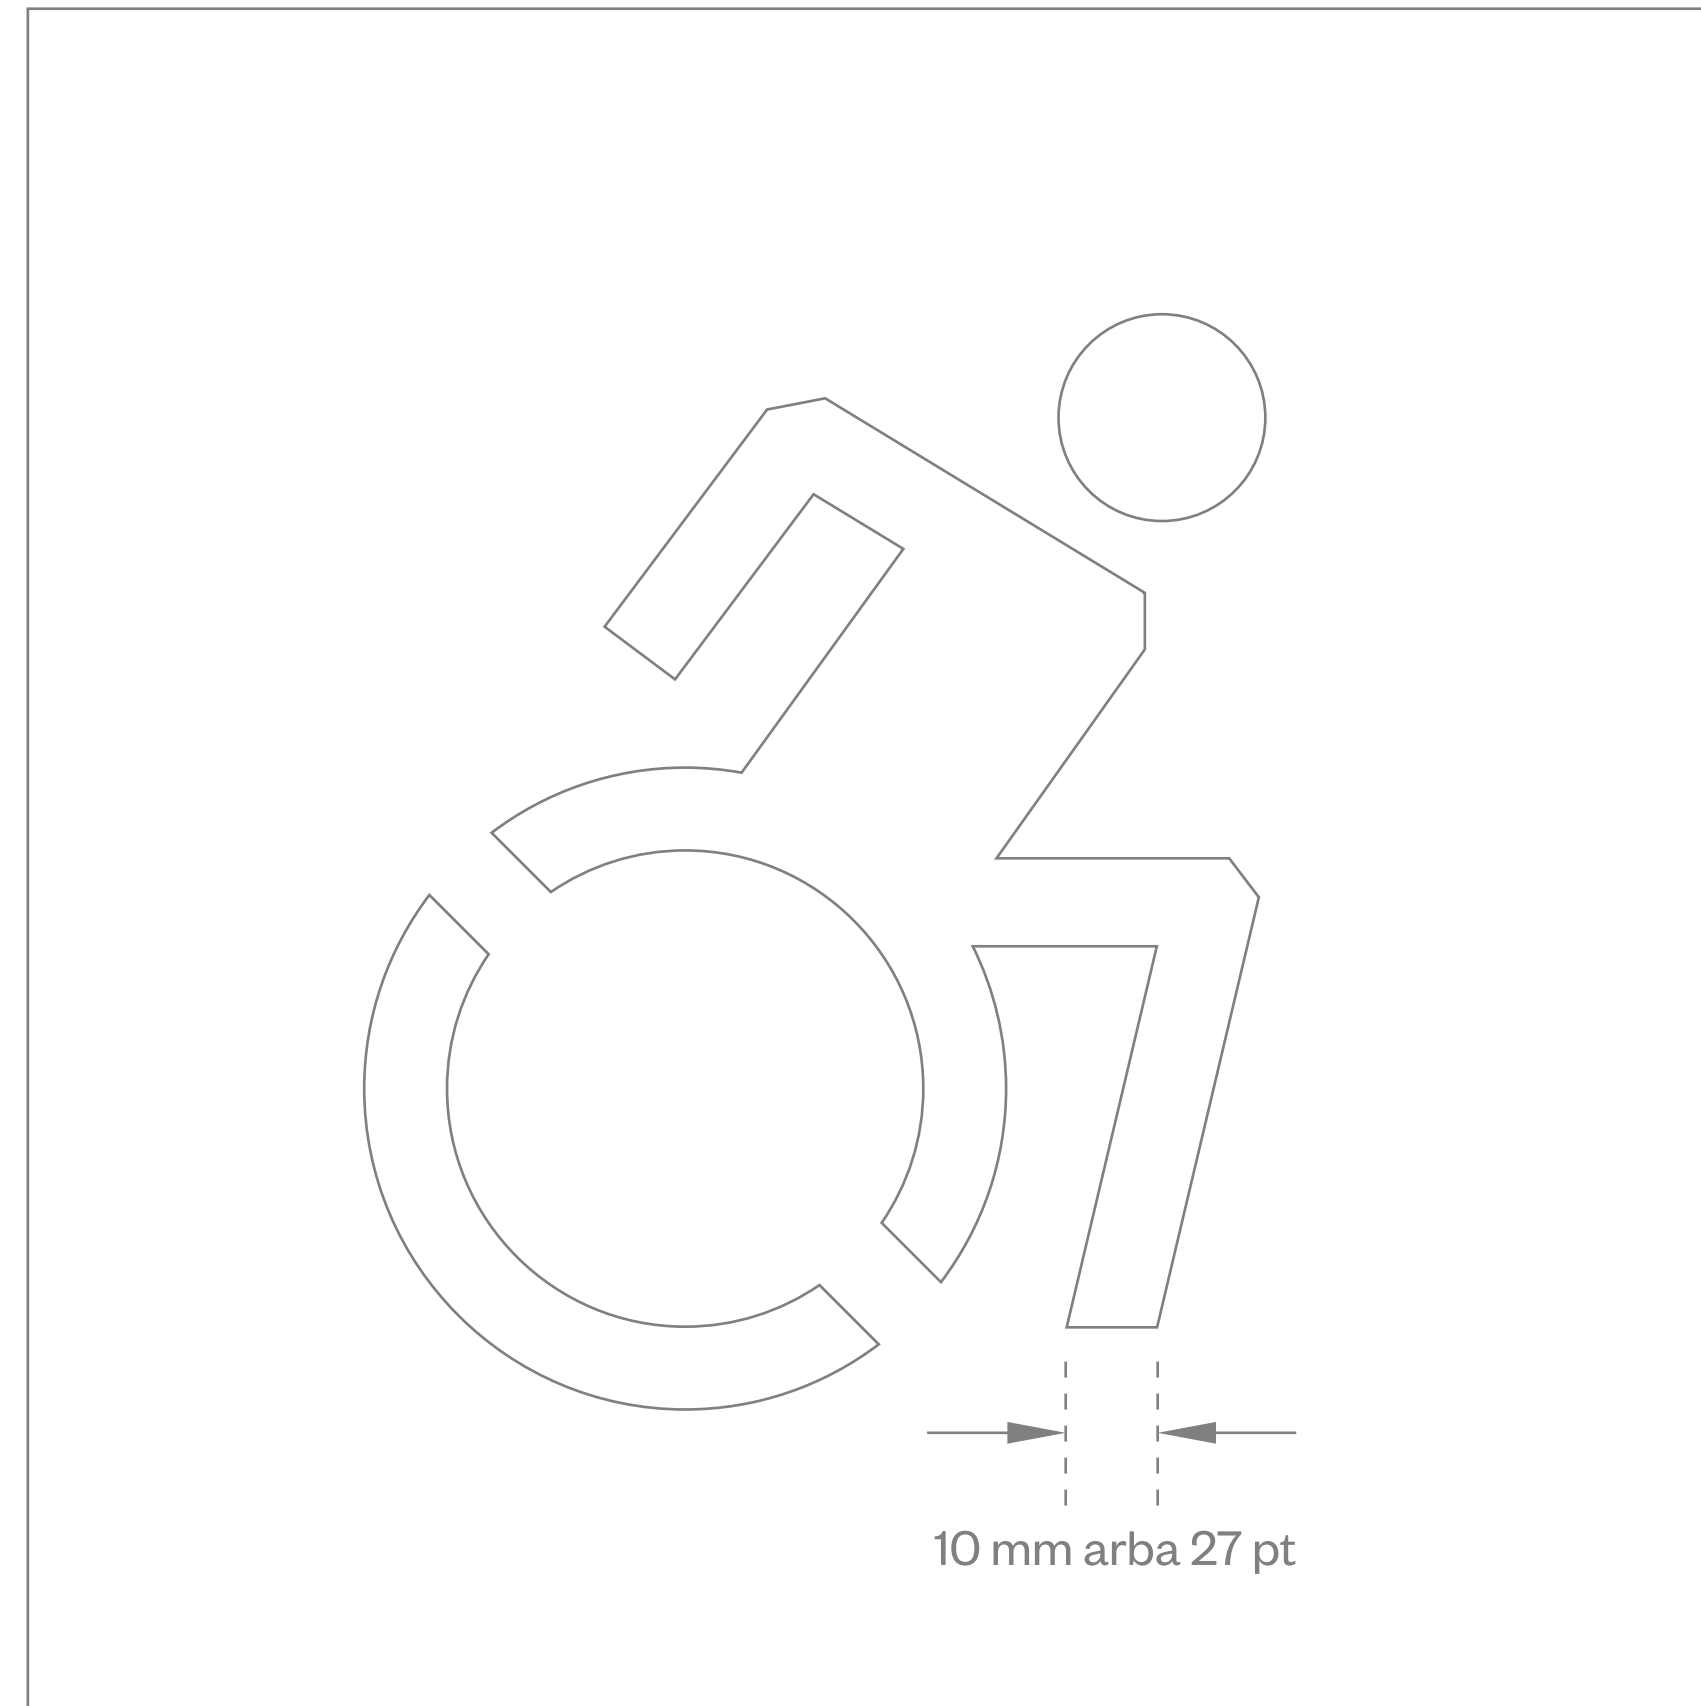

Kaunas 2022
Europos kultūros sostinė

Ženklavimo gairės

Ženklinio dydis / apsaugos zona

Kiekvienas ženklas turi nustatytą apsaugos zoną - šioje erdvėje vengti naudoti grafinius elementus.

Ženklinio lentelės yra dviejų dydžių - 200x200 mm bei 85x85 mm.

Spaudoje mažiausias ženklų dydis yra 10x10 mm.

Ženklinio spalvos

| | | | |
|---------|---|---|-----|
| R | 0 | C | 0 |
| G | 0 | M | 0 |
| B | 0 | Y | 0 |
| #000000 | | K | 100 |

| | | | |
|---------|-----|---|---|
| R | 255 | C | 0 |
| G | 255 | M | 0 |
| B | 255 | Y | 0 |
| #FFFFFF | | K | 0 |

Simbolių stilius

Simboliuose derinama linija bei dėmė. Norint išlaikyti stilistinį vientisumą ženkluose turi dominuoti linija, o ne dėmė.

Rekomenduojamas linijos dydis - 10 mm (27 pt.)

Mažesniuose ženkluose rekomenduojamas linijos dydis - 4 mm (12 pt.)

Piktogramose kampai yra nukirsti.

Ženklinimo šriftas

Ženkluose naudojamas šriftas
yra GT America Bold.

Mažesniuose ženkluose dydis
negali būti mažesnis nei 5 mm.

GT America bold

**WC
easy read**

Visi simboliai