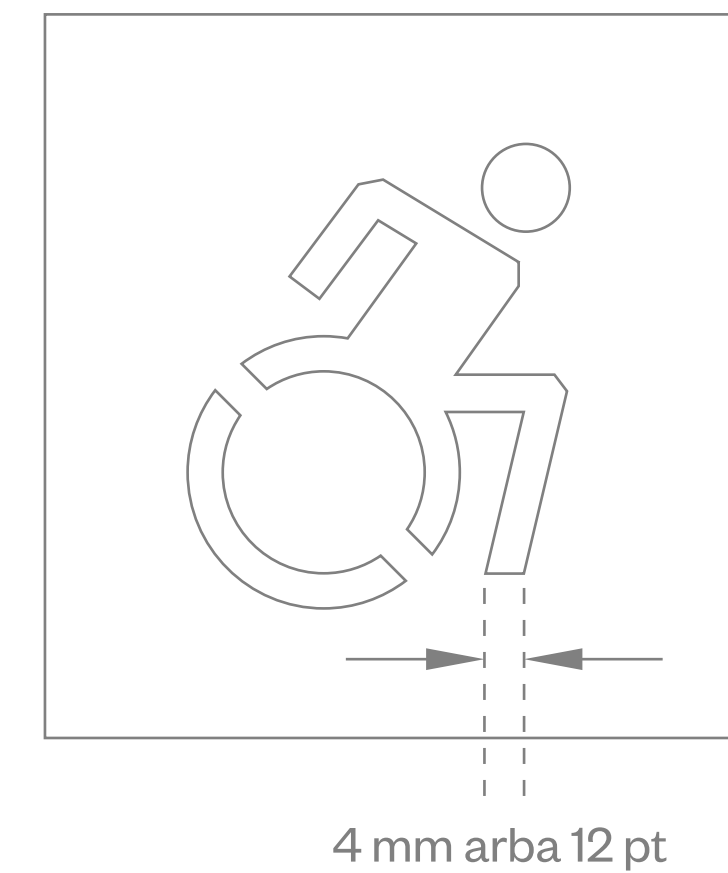

Simbolių stilius

Simboliuose derinama linija bei dėmė. Norint išlaikyti stilistinį vientisumą ženkluose turi dominuoti linija, o ne dėmė.

Rekomenduojamas linijos dydis - 10 mm (27 pt.)

Mažesniuose ženkluose rekomenduojamas linijos dydis - 4 mm (12 pt.)

Piktogramose kampai yra nukirsti.