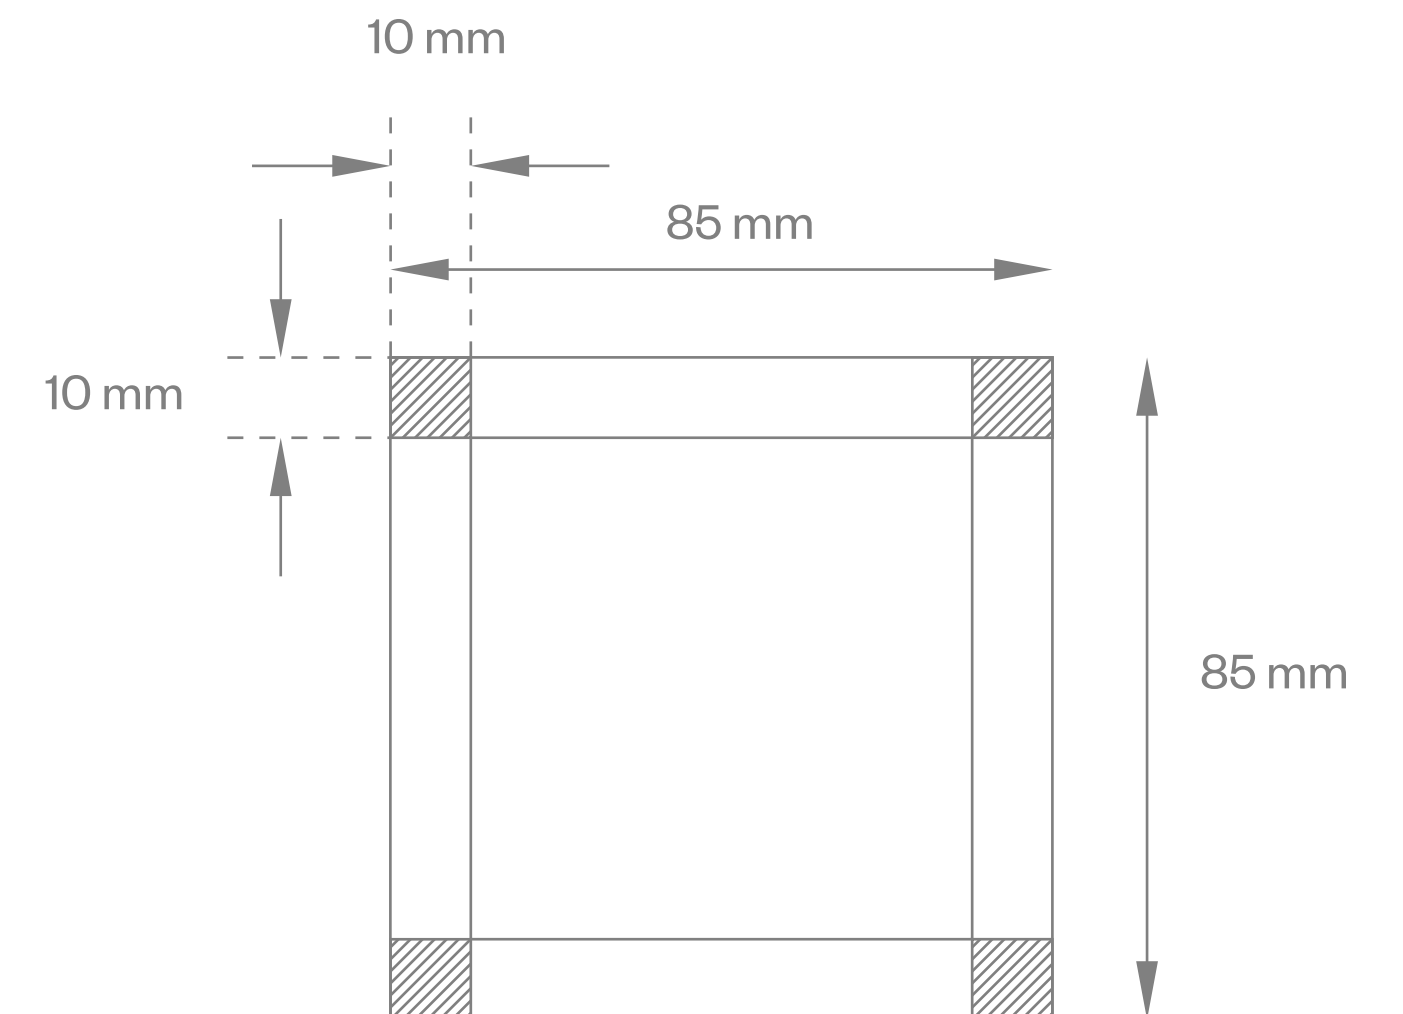

Kaunas 2022
Europos kultūros sostinė

Ženklavimo gairės

Ženklinio dydis / apsaugos zona

Kiekvienas ženklas turi nustatytą apsaugos zoną - šioje erdvėje vengti naudoti grafinius elementus.

Ženklinio lentelės yra dviejų dydžių - 200x200 mm bei 85x85 mm.

Spaudoje mažiausias ženklų dydis yra 10x10 mm.

Ženklinio spalvos

| | | | |
|---------|---|---|-----|
| R | 0 | C | 0 |
| G | 0 | M | 0 |
| B | 0 | Y | 0 |
| #000000 | | K | 100 |

| | | | |
|---------|-----|---|---|
| R | 255 | C | 0 |
| G | 255 | M | 0 |
| B | 255 | Y | 0 |
| #FFFFFF | | K | 0 |

Naudojant balto fono ženklus spaudoje bei internete uždedamas plonas juodas rėmelis apibrėžti ženklo plotą.

Ženkliai naudojami tik juoda / balta spalvomis, taip garantuojamas didžiausias kontrastas bei skaitomumas.

Simbolių stilius

Simboliuose derinama linija bei dėmė. Norint išlaikyti stilistinį vientisumą ženkluose turi dominuoti linija, o ne dėmė.

Rekomenduojamas linijos dydis - 10 mm (27 pt.)

Mažesniuose ženkluose rekomenduojamas linijos dydis - 4 mm (12 pt.)