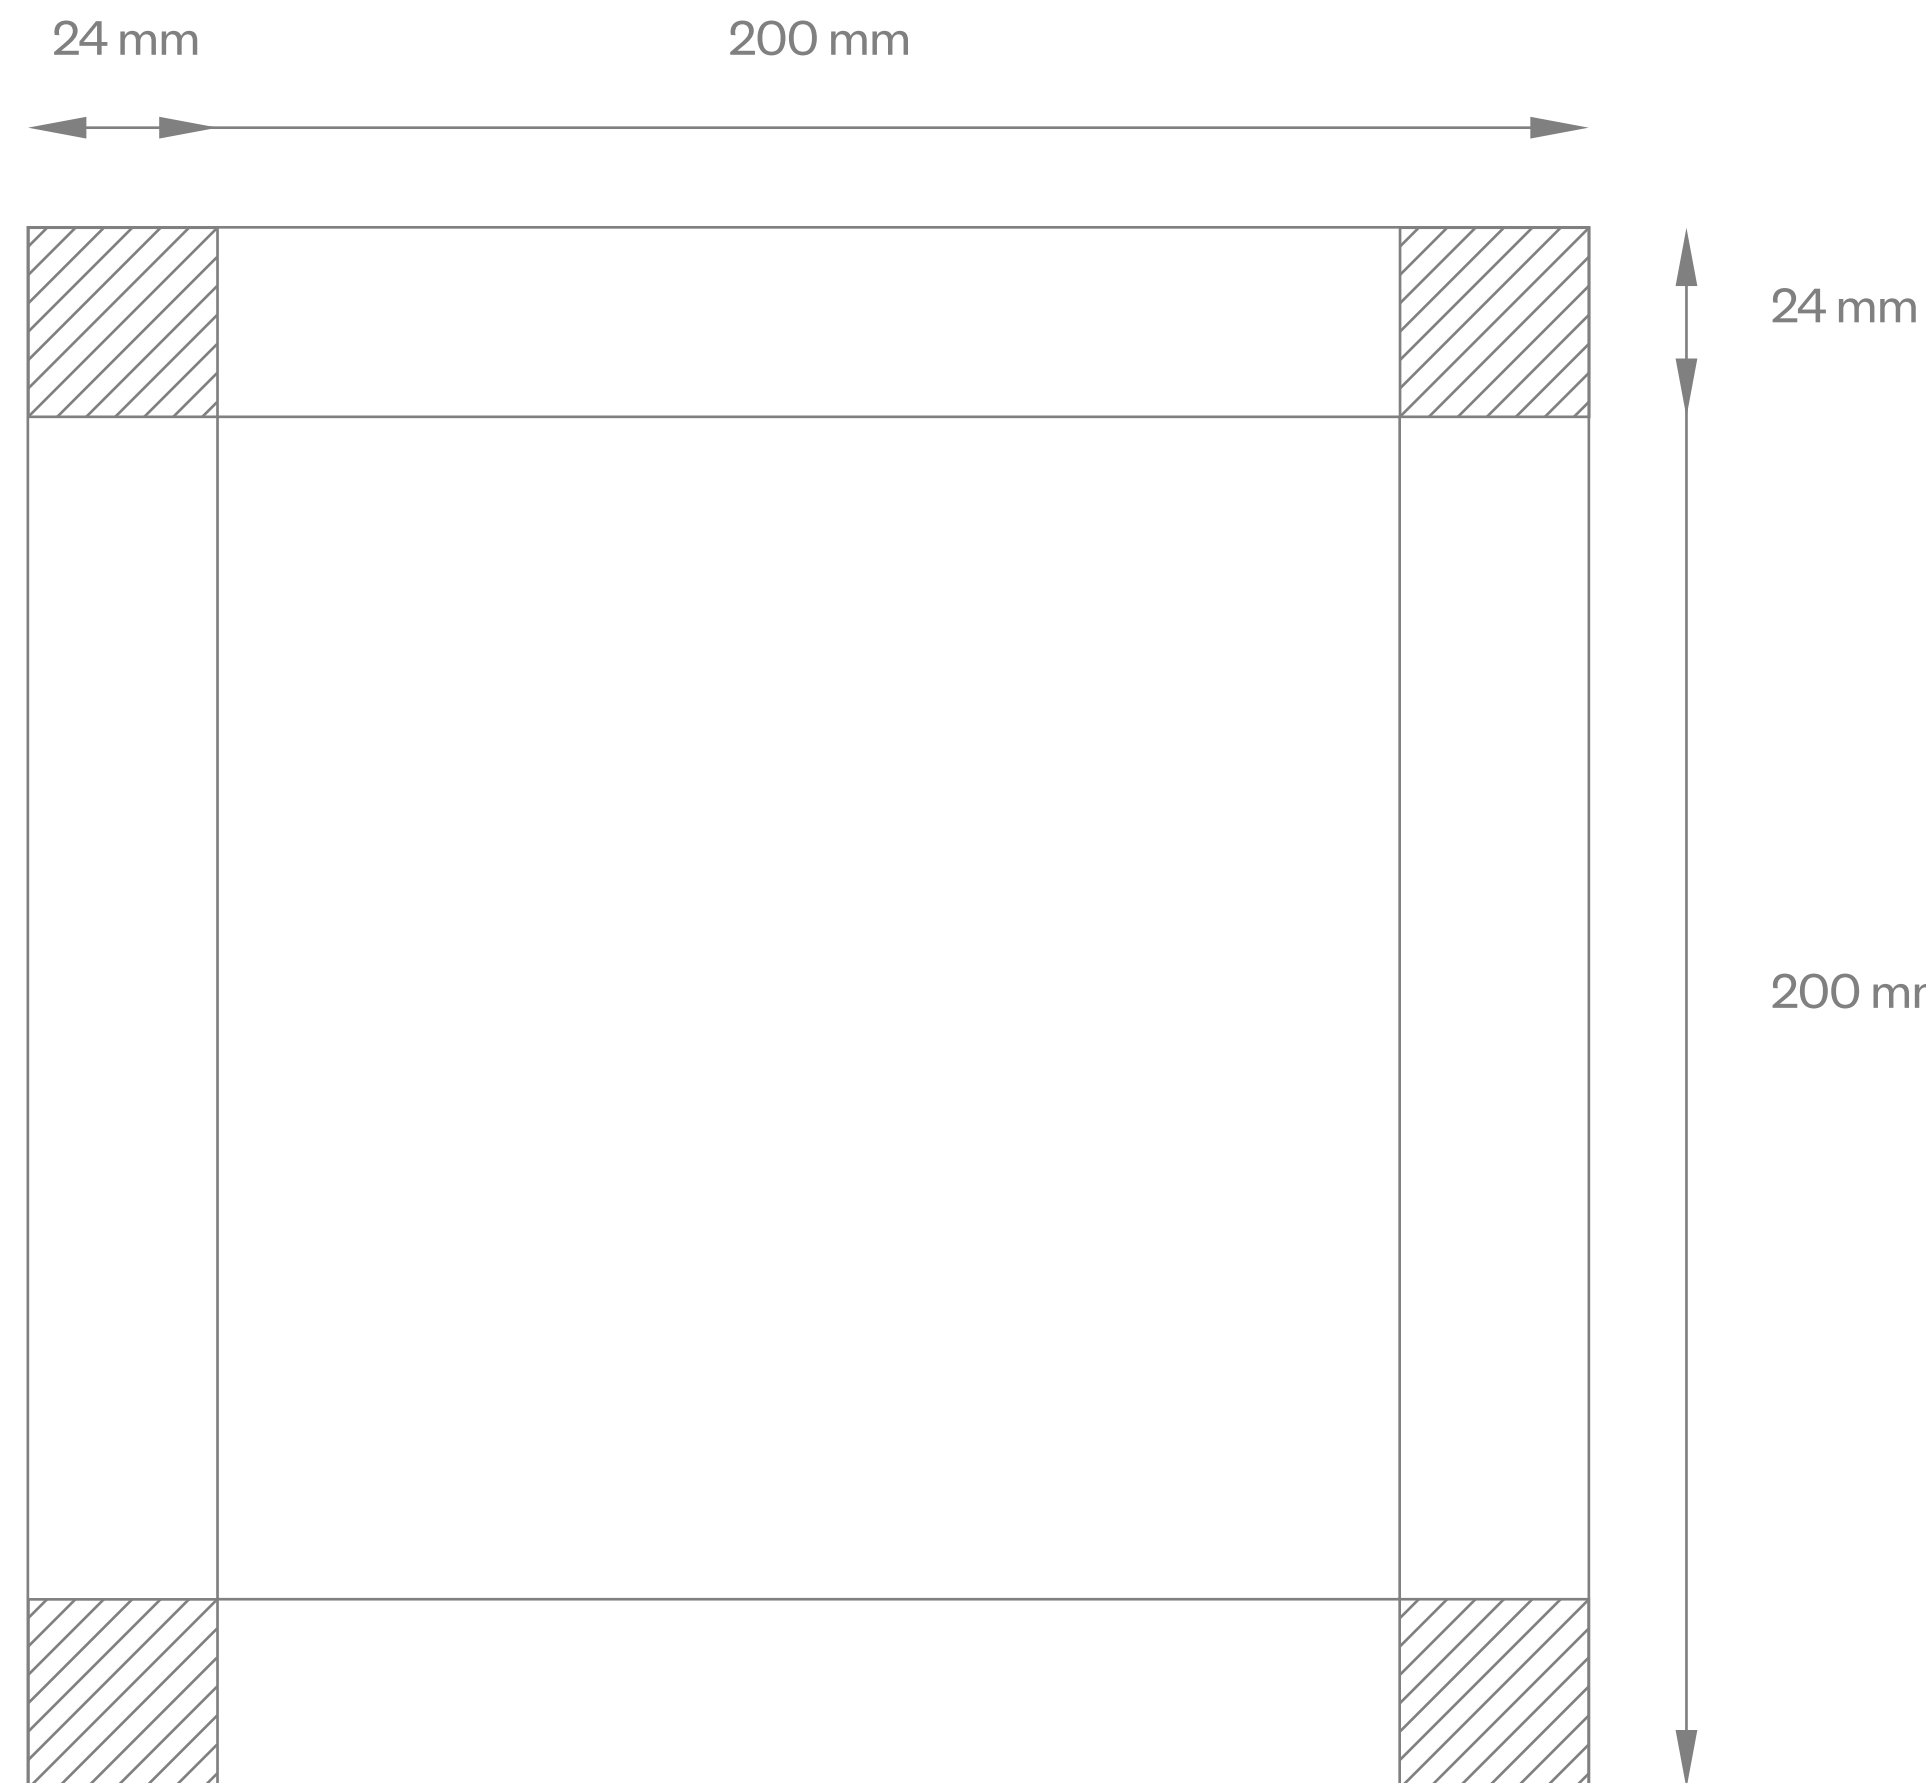

Kaunas 2022
Europos kultūros sostinė

Ženklavimo gairės

Ženklinio dydis / apsaugos zona

Kiekvienas ženklas turi nustatytą apsaugos zoną - šioje erdvėje vengti naudoti grafinius elementus.

Ženklinio lentelės yra dviejų dydžių - 200x200 mm bei 85x85 mm.

Spaudoje mažiausias ženklų dydis yra 10x10 mm.

Ženklinio spalvos

| | | | |
|---------|---|---|-----|
| R | 0 | C | 0 |
| G | 0 | M | 0 |
| B | 0 | Y | 0 |
| #000000 | | K | 100 |

| | | | |
|---------|-----|---|---|
| R | 255 | C | 0 |
| G | 255 | M | 0 |
| B | 255 | Y | 0 |
| #FFFFFF | | K | 0 |

Naudojant balto fono ženklus spaudoje bei internete uždedamas plonas juodas rėmelis apibrėžti ženklo plotą.

Ženkliai naudojami tik juoda / balta spalvomis, taip garantuojamas didžiausias kontrastas bei skaitomumas.

Simbolių stilius

Simboliuose derinama linija bei dėmė. Norint išlaikyti stilistinį vientisumą ženkluose turi dominuoti linija, o ne dėmė.

Rekomenduojamas linijos dydis - 10 mm (27 pt.)

Mažesniuose ženkluose rekomenduojamas linijos dydis - 4 mm (12 pt.)