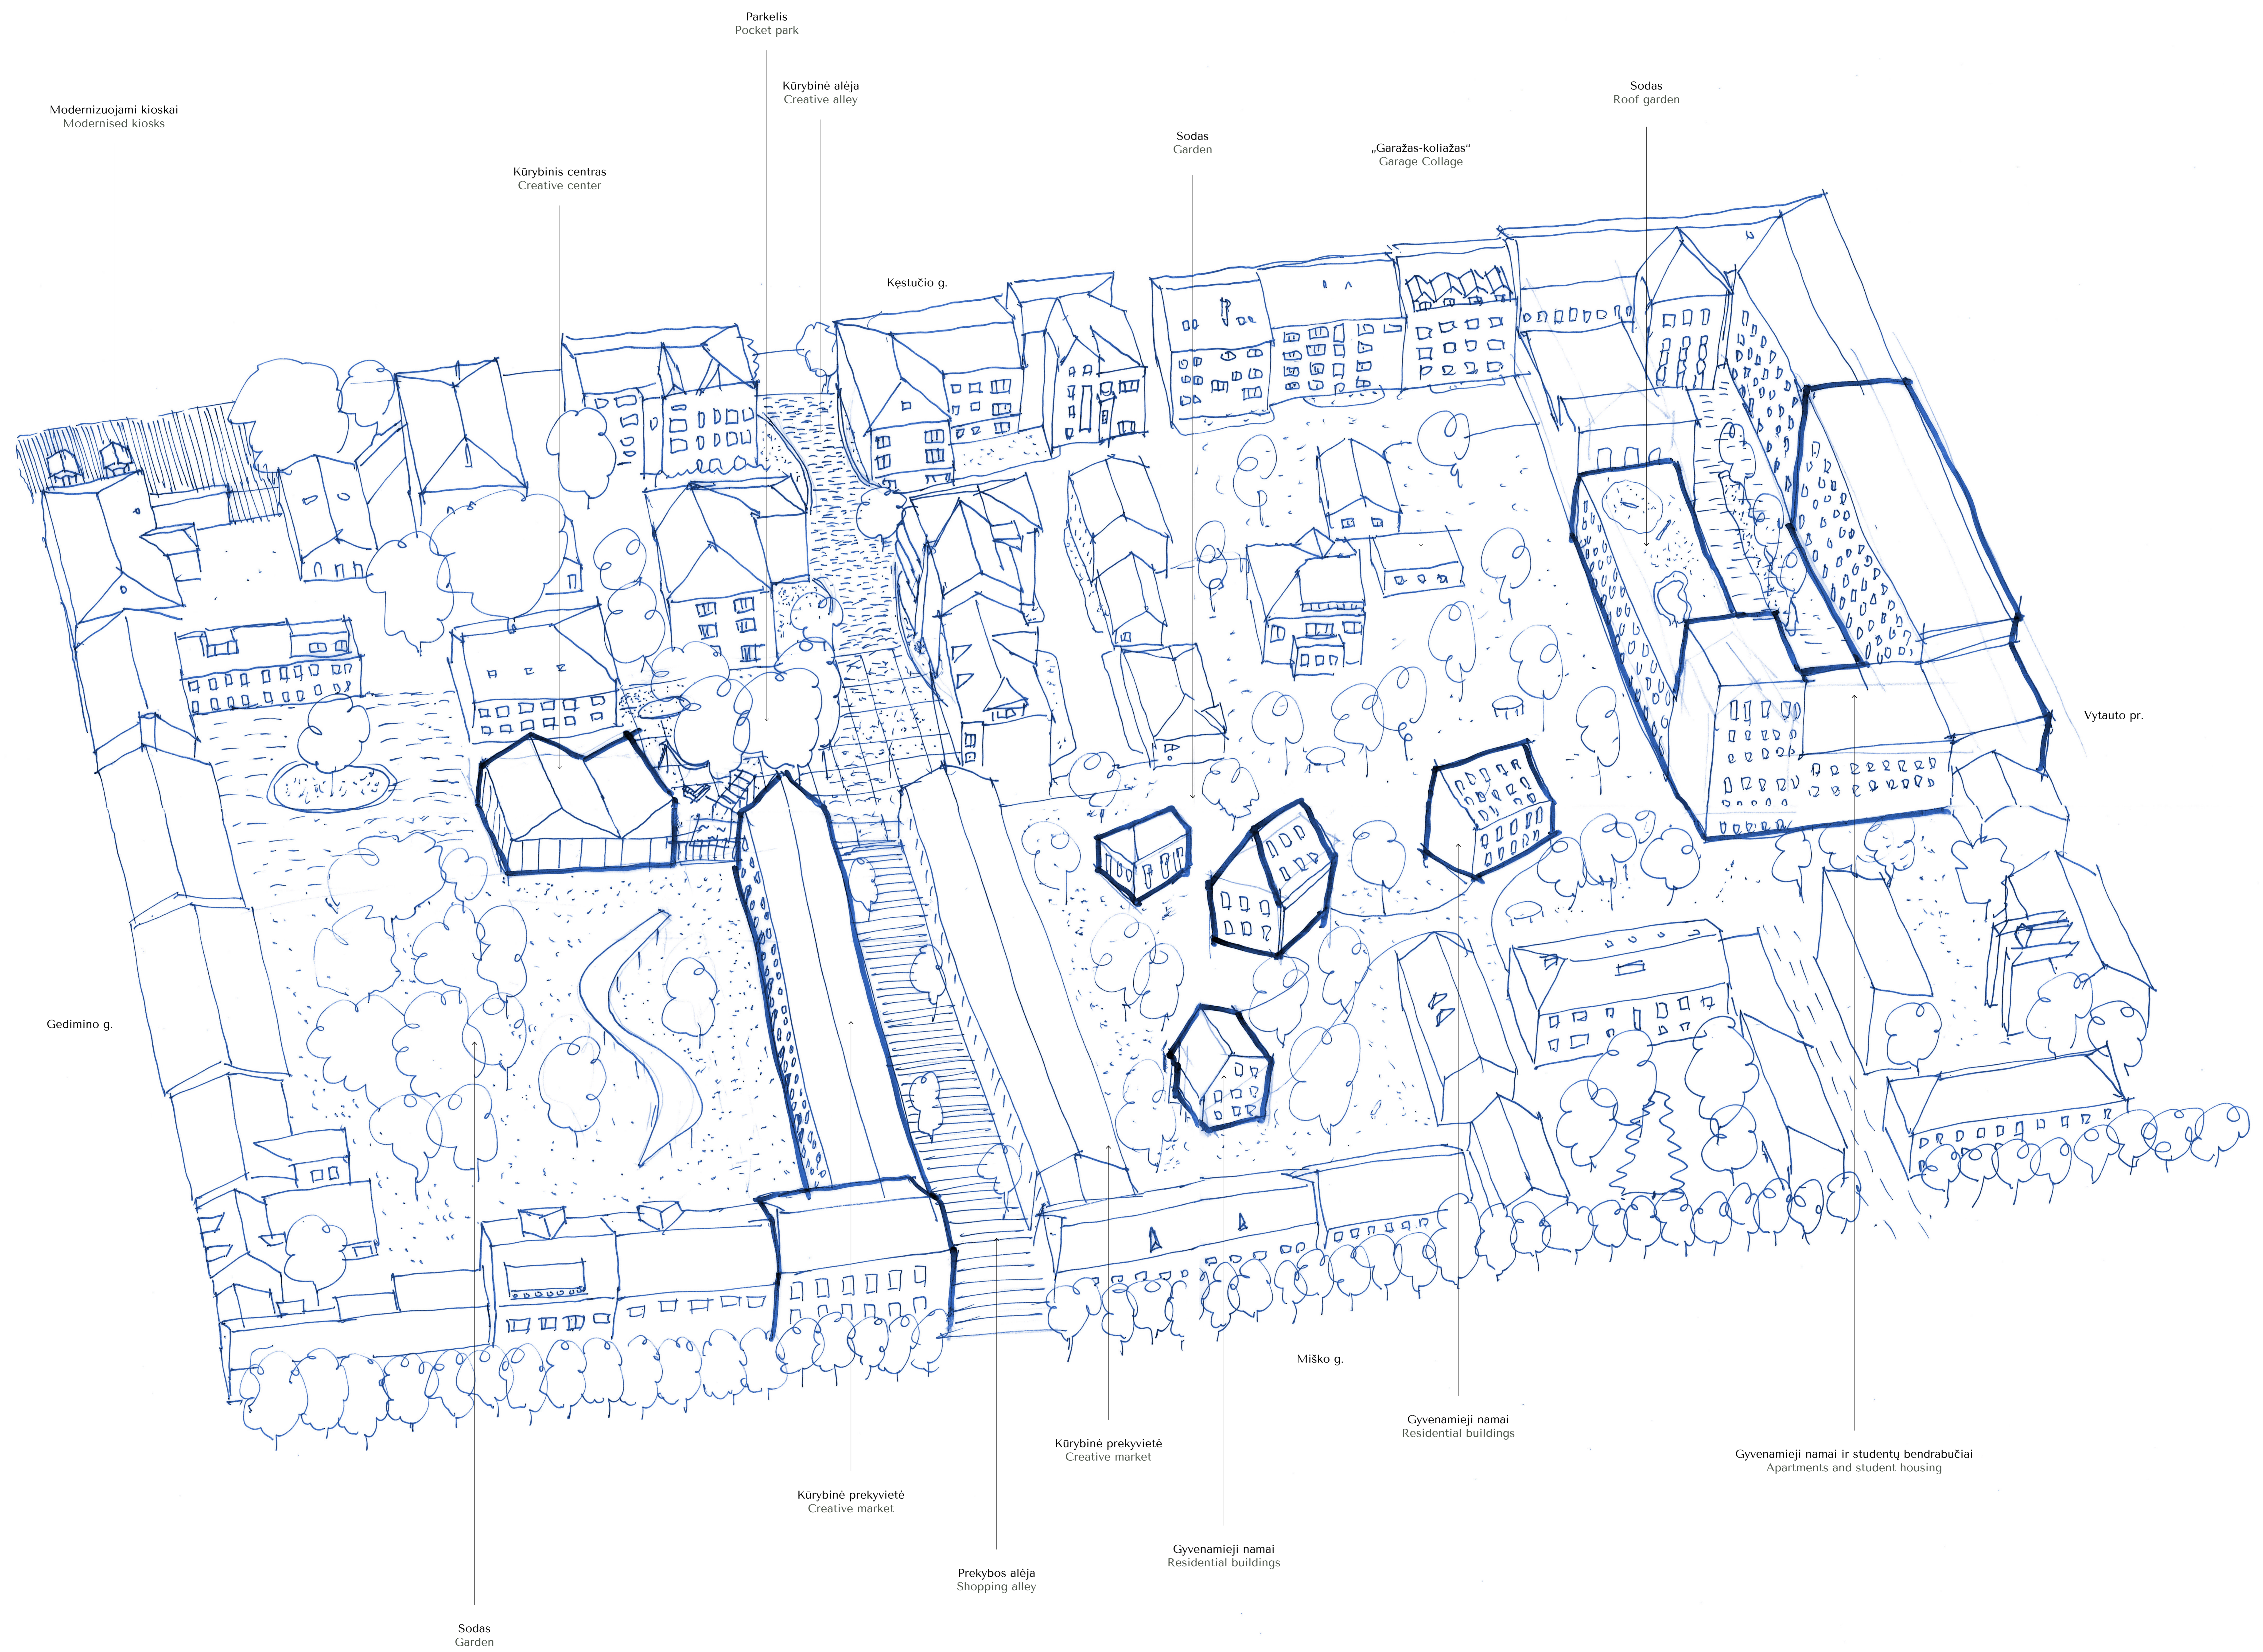

Kauno paveikslų galerija
Kaunas Picture Gallery

Apžvalgos bokštas
Observation tower

K. Donelaičio g.

Sodo paviljonas
Garden pavilion

Naujas gyvenamasis namas
New residential building

Sodo paviljonas
Garden pavilion

Senelių pensionatas
Elderly house

Kauno Šv. arkangelo Mykolo bažnyčia (Soboras)
St. Michael the Archangel Church

Modernizuojami kioskai
Modernised kiosks

Kūrybinis centras
Creative center

Parkelis
Pocket park

Kūrybinė alėja
Creative alley

Sodas
Garden

„Garažas-koifažas“
Garage Collage

Sodas
Roof garden

Kestučio g.

Vytauto pr.

Gedimino g.

Miško g.

Kūrybinė prekyvietė
Creative market

Prekybos alėja
Shopping alley

Kūrybinė prekyvietė
Creative market

Gyvenamieji namai
Residential buildings

Gyvenamieji namai
Residential buildings

Gyvenamieji namai ir studentų bendrabučiai
Apartments and student housing

Sodas
Garden