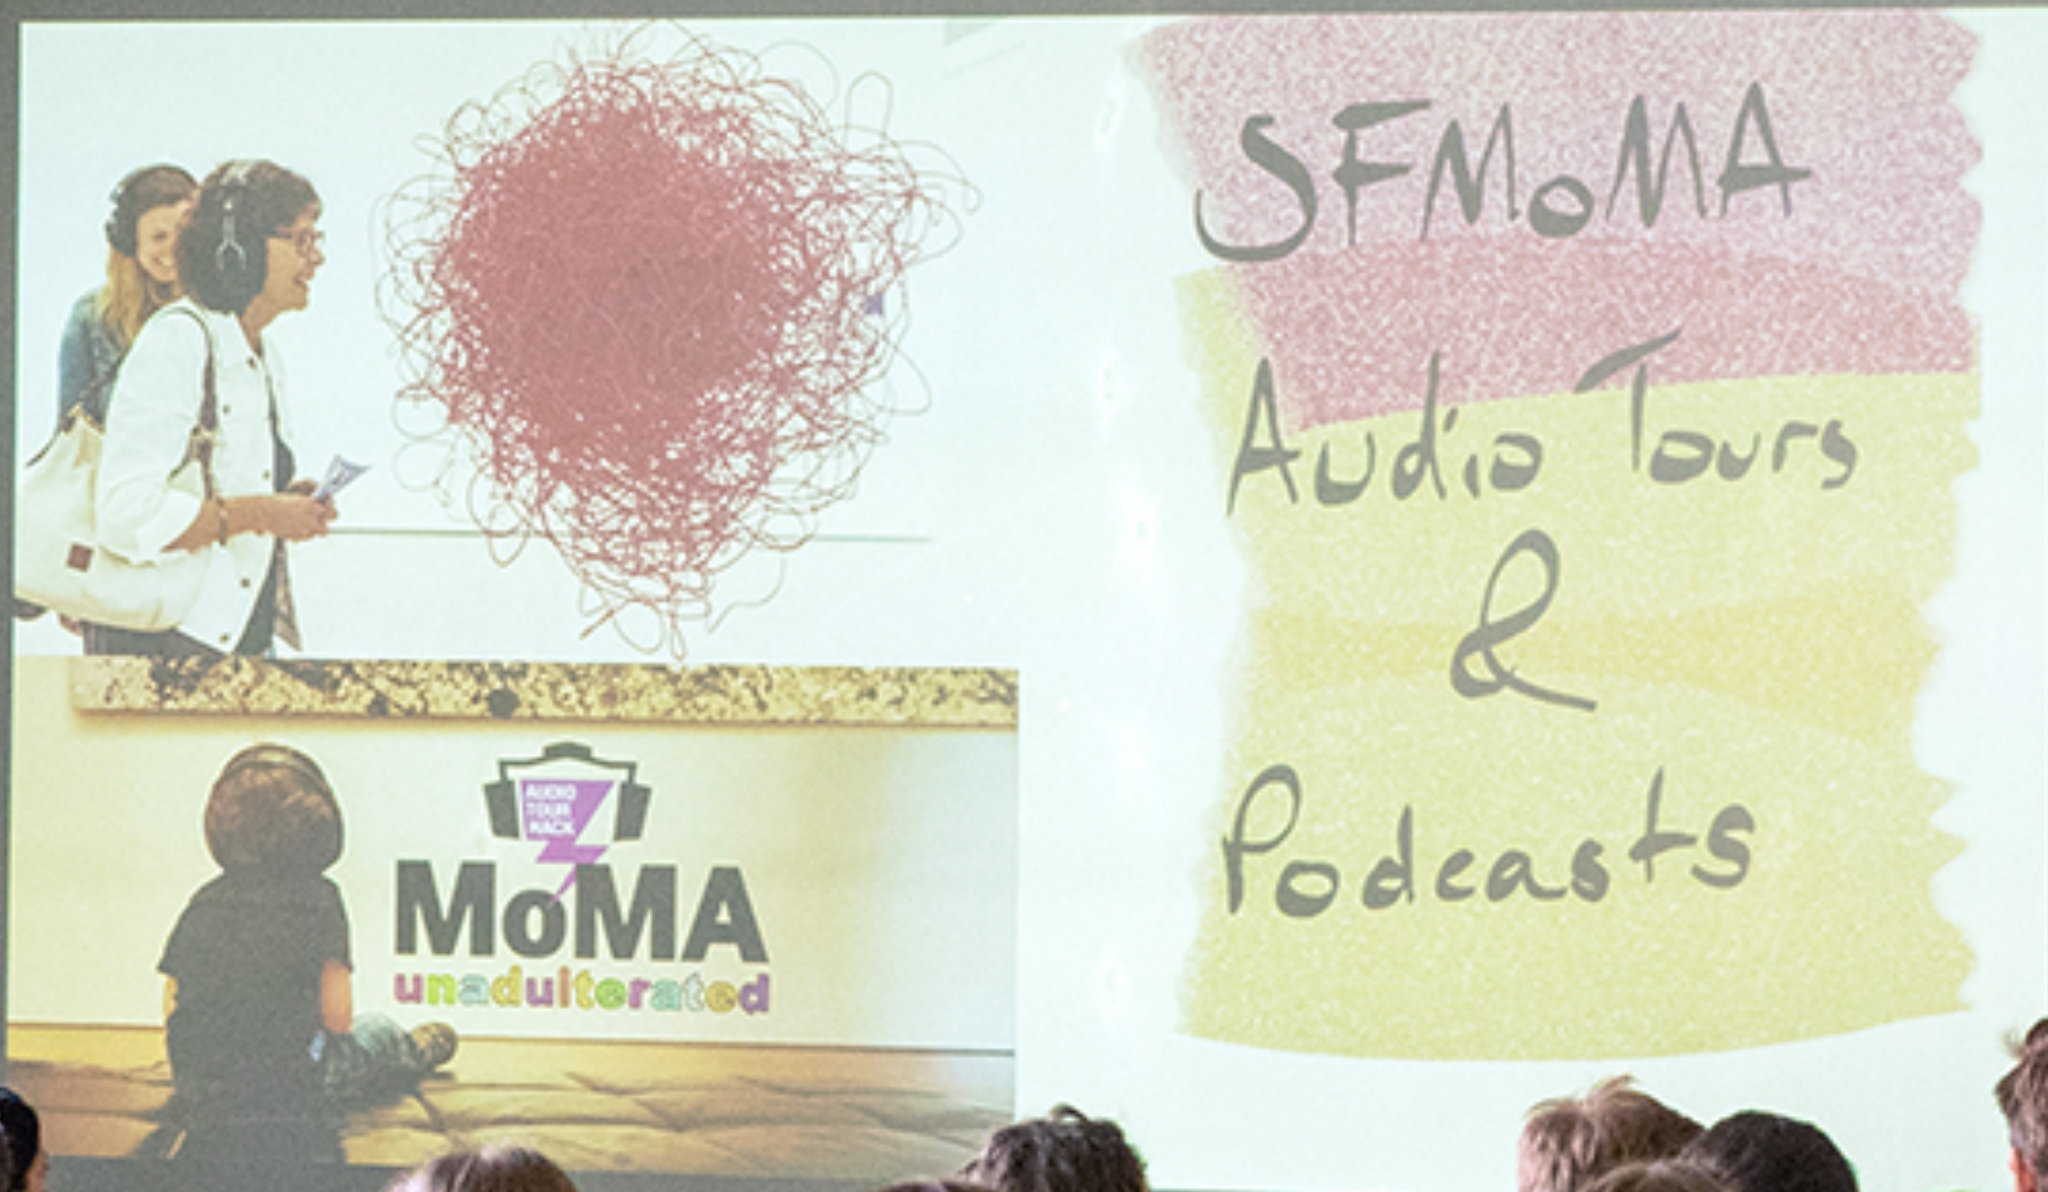

Startas
18 10 18

MWO

© Rytis Šeštakaitis

Jolanta
Marcišauskytė-
Jurašienė

21
walking tours

VILNIUS SCULPTURE WALKS

Mo

**A GUIDE TO THE OUTDOOR
STATUES AND SCULPTURE
OF LITHUANIA'S CAPITAL**

Monika
Krikštopaitytė

KULTŪRINGA
PELE

STASE

WMO

M. Picasso, 1976

**MODERNISTS
CAN VISIT BEFORE
THE RIBBON IS CUT**

© Norbert Tukaj

Ugnė Paberžytė
Program Coordinator
ugne@mo.lt